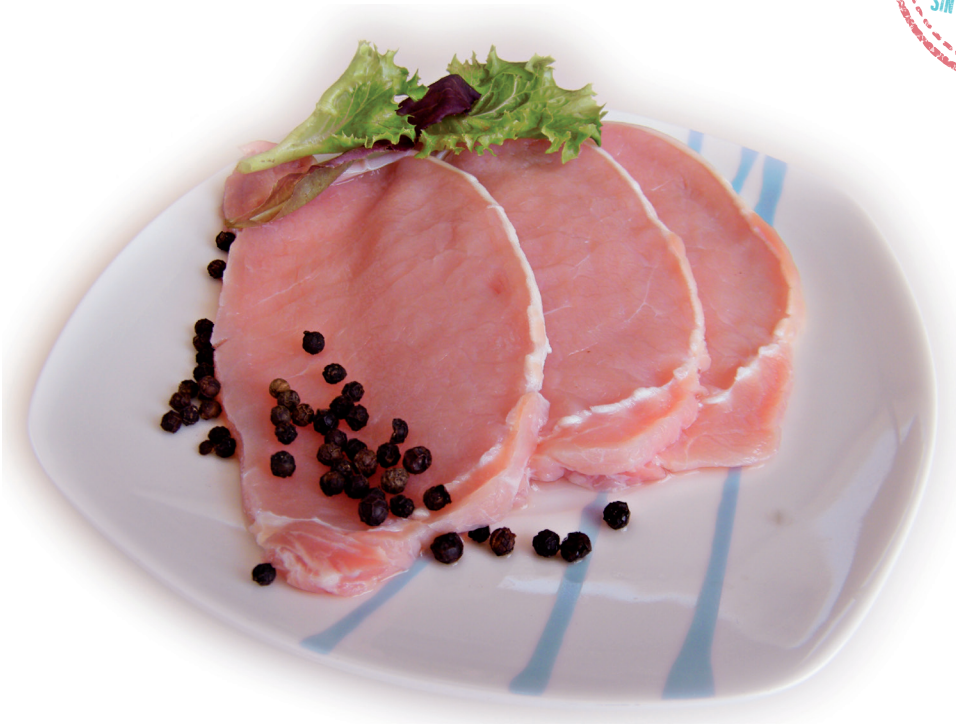

Tiernísimos  
DE CERDO

LOMO

## LOMO DE CERDO TIERNÍSSIMOS

Producto cárnico salmuerizado.

El Lomo de cerdo Tiernísimos, al igual que el resto de productos de La Comarca, es de origen propio, pudiendo garantizar al consumidor una completa trazabilidad. Se trata de un producto excepcionalmente tierno, que mantiene el sabor y jugosidad propia de la carne.